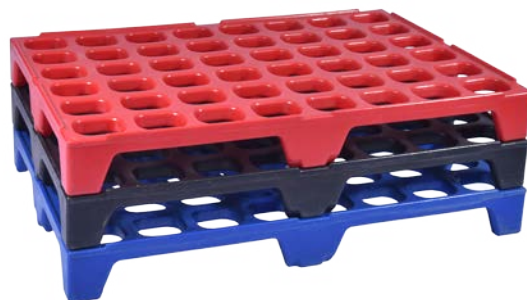

ULTRALAHKE PALETE ULTRAKÖNNYŰ RAKLAPOK

Ultralahke paleta kljub nizki teži odlikuje visoka statična in dinamična nosilnost, saj pri veliki obremenitvi poskrbijo za optimalno stabilnost. Paleta se zlagajo ena na drugo, s čimer prihranimo 60 % prostora med skladiščenjem in povratnim transportom. Primerne so za transport in skladiščenje v industriji s posebnimi higienskimi pogoji ter za mednarodni transport.

Az ultrakönnű raklapok alacsony súlyuk ellenére magas statikai és dinamikus terhelhetőséggel rendelkeznek, nagy terhelés esetén is biztosítva az optimális stabilitást. A raklapok egymásra rakodhatóak, amivel a raktározás és a visszaszállításnál 60 százalékos helymegtakarítás érhető el. A speciális higiéniai feltételeket megkövetelő iparágak szállítási és raktározási céljaira és a nemzetközi transzportra is megfelel.

Šifra Kód	Produkt Termék	Dimenzija [mm] Méretek [mm]	Statična nosilnost [kg] Statikai terhelhetőség [kg]	Dinamična nosilnost [kg] Dinamikus terhelhetőség [kg]	Teža [kg] Súly [kg]	Material Anyag	Barva Szín
80000	PAL UL 120.80	1200 x 800 x 145	800	600	6,5	LLDPE	Na zahtevo/Kérésre

UL - opisuje ultralahko paletu

UL - az ultrakönnű raklapokat jelzi