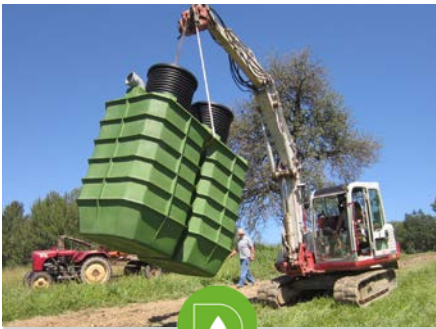

PREKO 4000 RAZLIČNIH PROIZVODOV TÖBB MINT 4000 KÜLÖNFÉLE TERMÉK