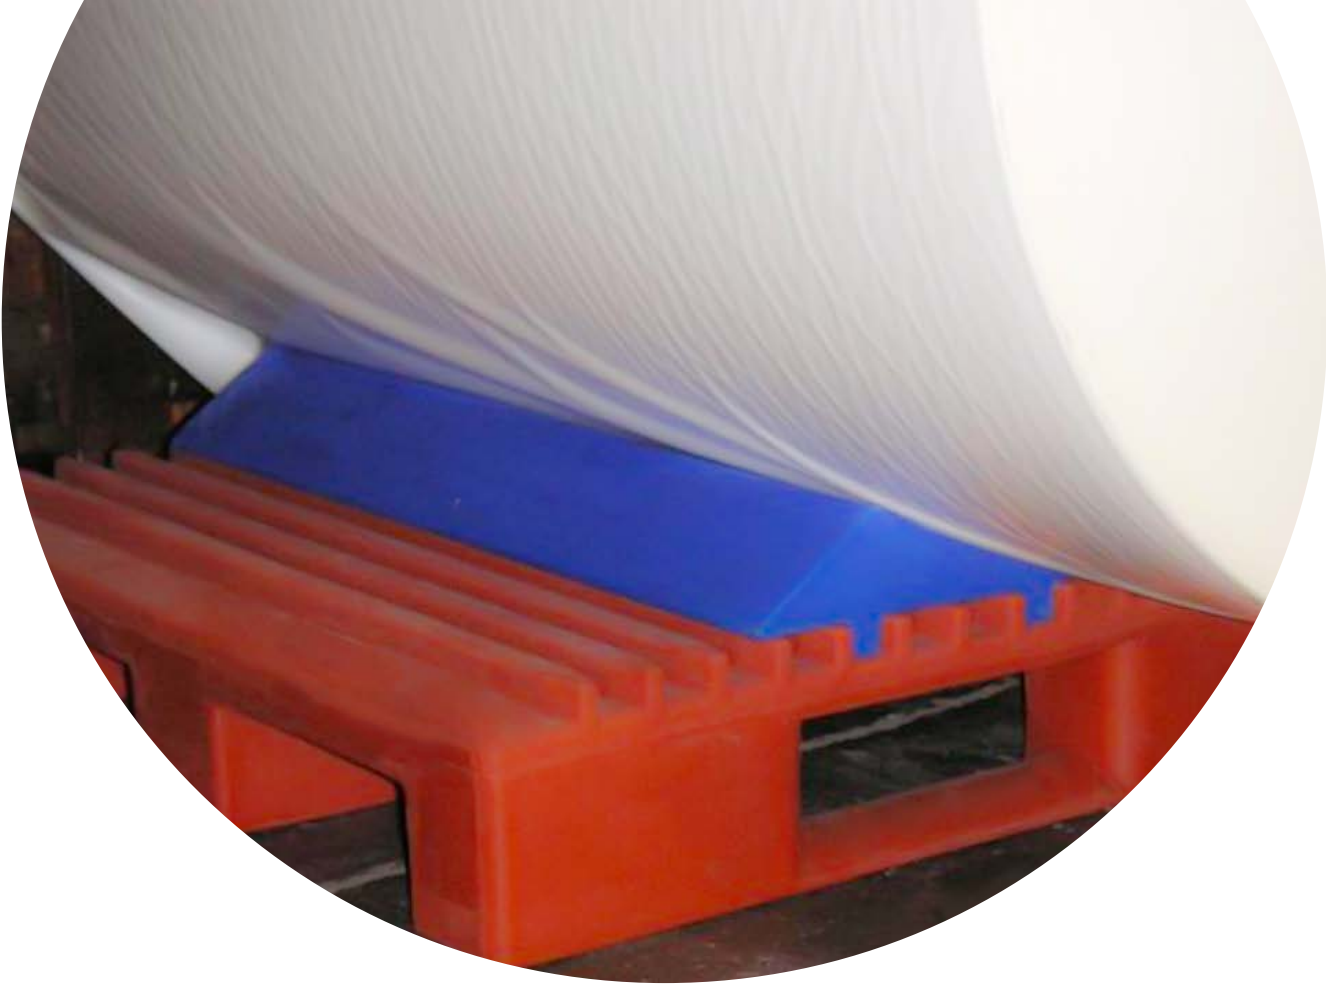

A magas terhelhetőségű, minőségi műanyagból készült, az ütéseknek ellenálló raklapok jelentősen megkönnyítik az áru raktározását és szállítását. Alkalmazhatók olyan iparágakban is, melyek higiénikus kezelési feltételeket igényelnek, mivel a raklapok sima felülete megakadályozza a víz és a tisztítószer visszatarthatását. A raklapok keresztléceit úgy tervezték, hogy acél alkatrészei további megerősítést nyújtsanak, így a teherbíró képességük 3000 kilogrammosra nőtt.

## B1 / B2 PALETE B1 / B2 RAKLAPOK

Palette so primerne za manipulacijo in skladiščenje izdelkov v papirni industriji. Razvite so na podlagi standarda, ki določa velikost papirja B1 in B2 in za avtomatizirani proizvodni postopek ter ročno manipulacijo izdelkov na/iz palet. Na voljo v dveh dimenzijah z gladko ali rebrasto površino.